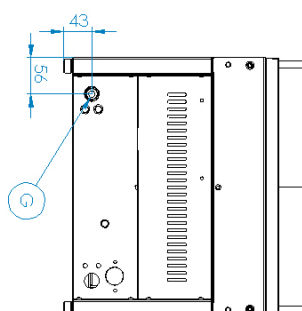

Grilovací deska 40x51 plynová rýhovaná bez podstavby

Model	Sap kód	00110069
FTR 70/04 G	Skupina artiklů	Grily a grilovací plotny