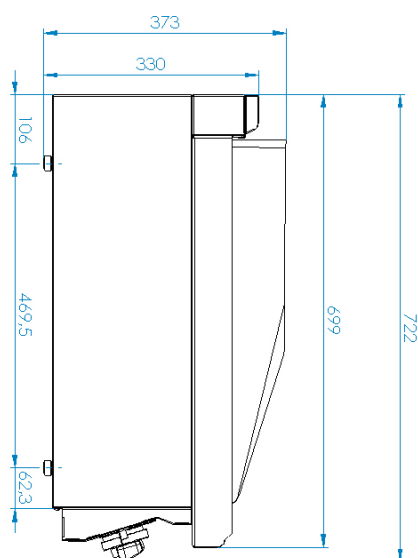

Grilovací deska 40x51 plynová rýhovaná bez podstavby

Model	Sap kód	00110069
FTR 70/04 G	Skupina artiklů	Grily a grilovací plotny