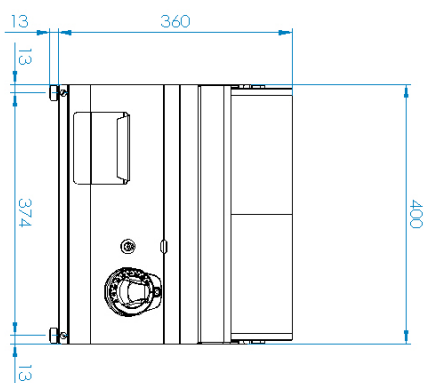

Grilovací deska 40x51 plynová rýhovaná bez podstavby

Model	Sap kód	00110069
FTR 70/04 G	Skupina artiklů	Grily a grilovací plotny